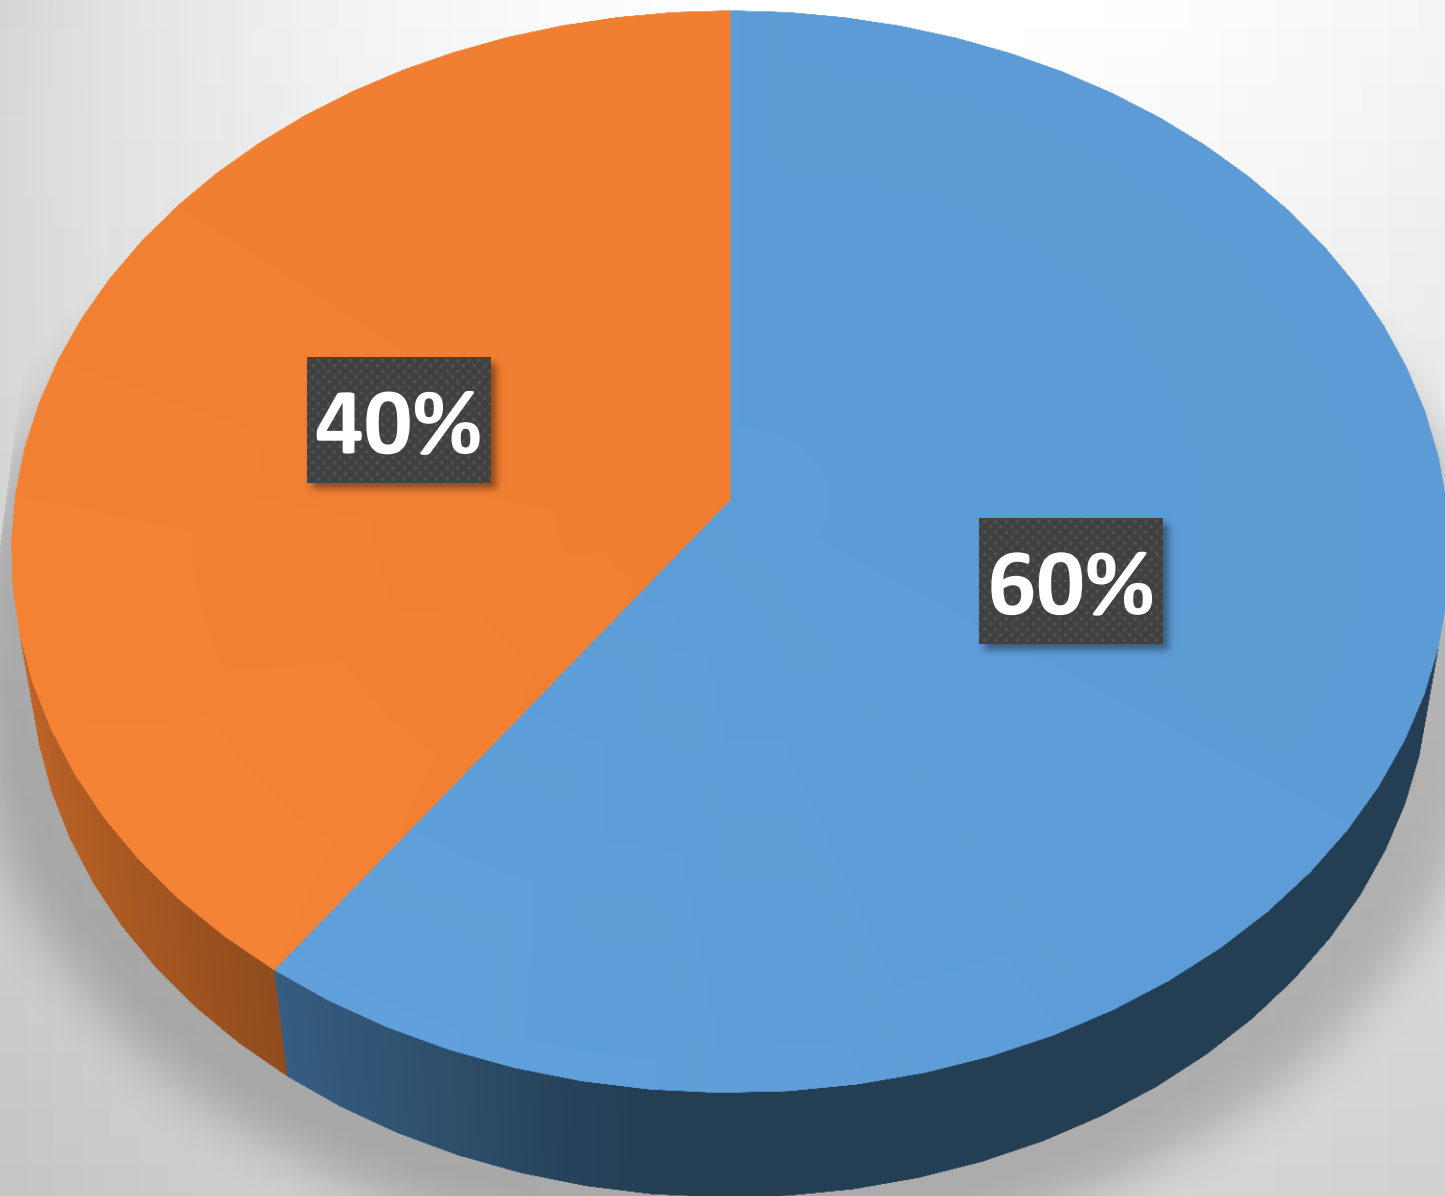

- Homens
- Mulheres