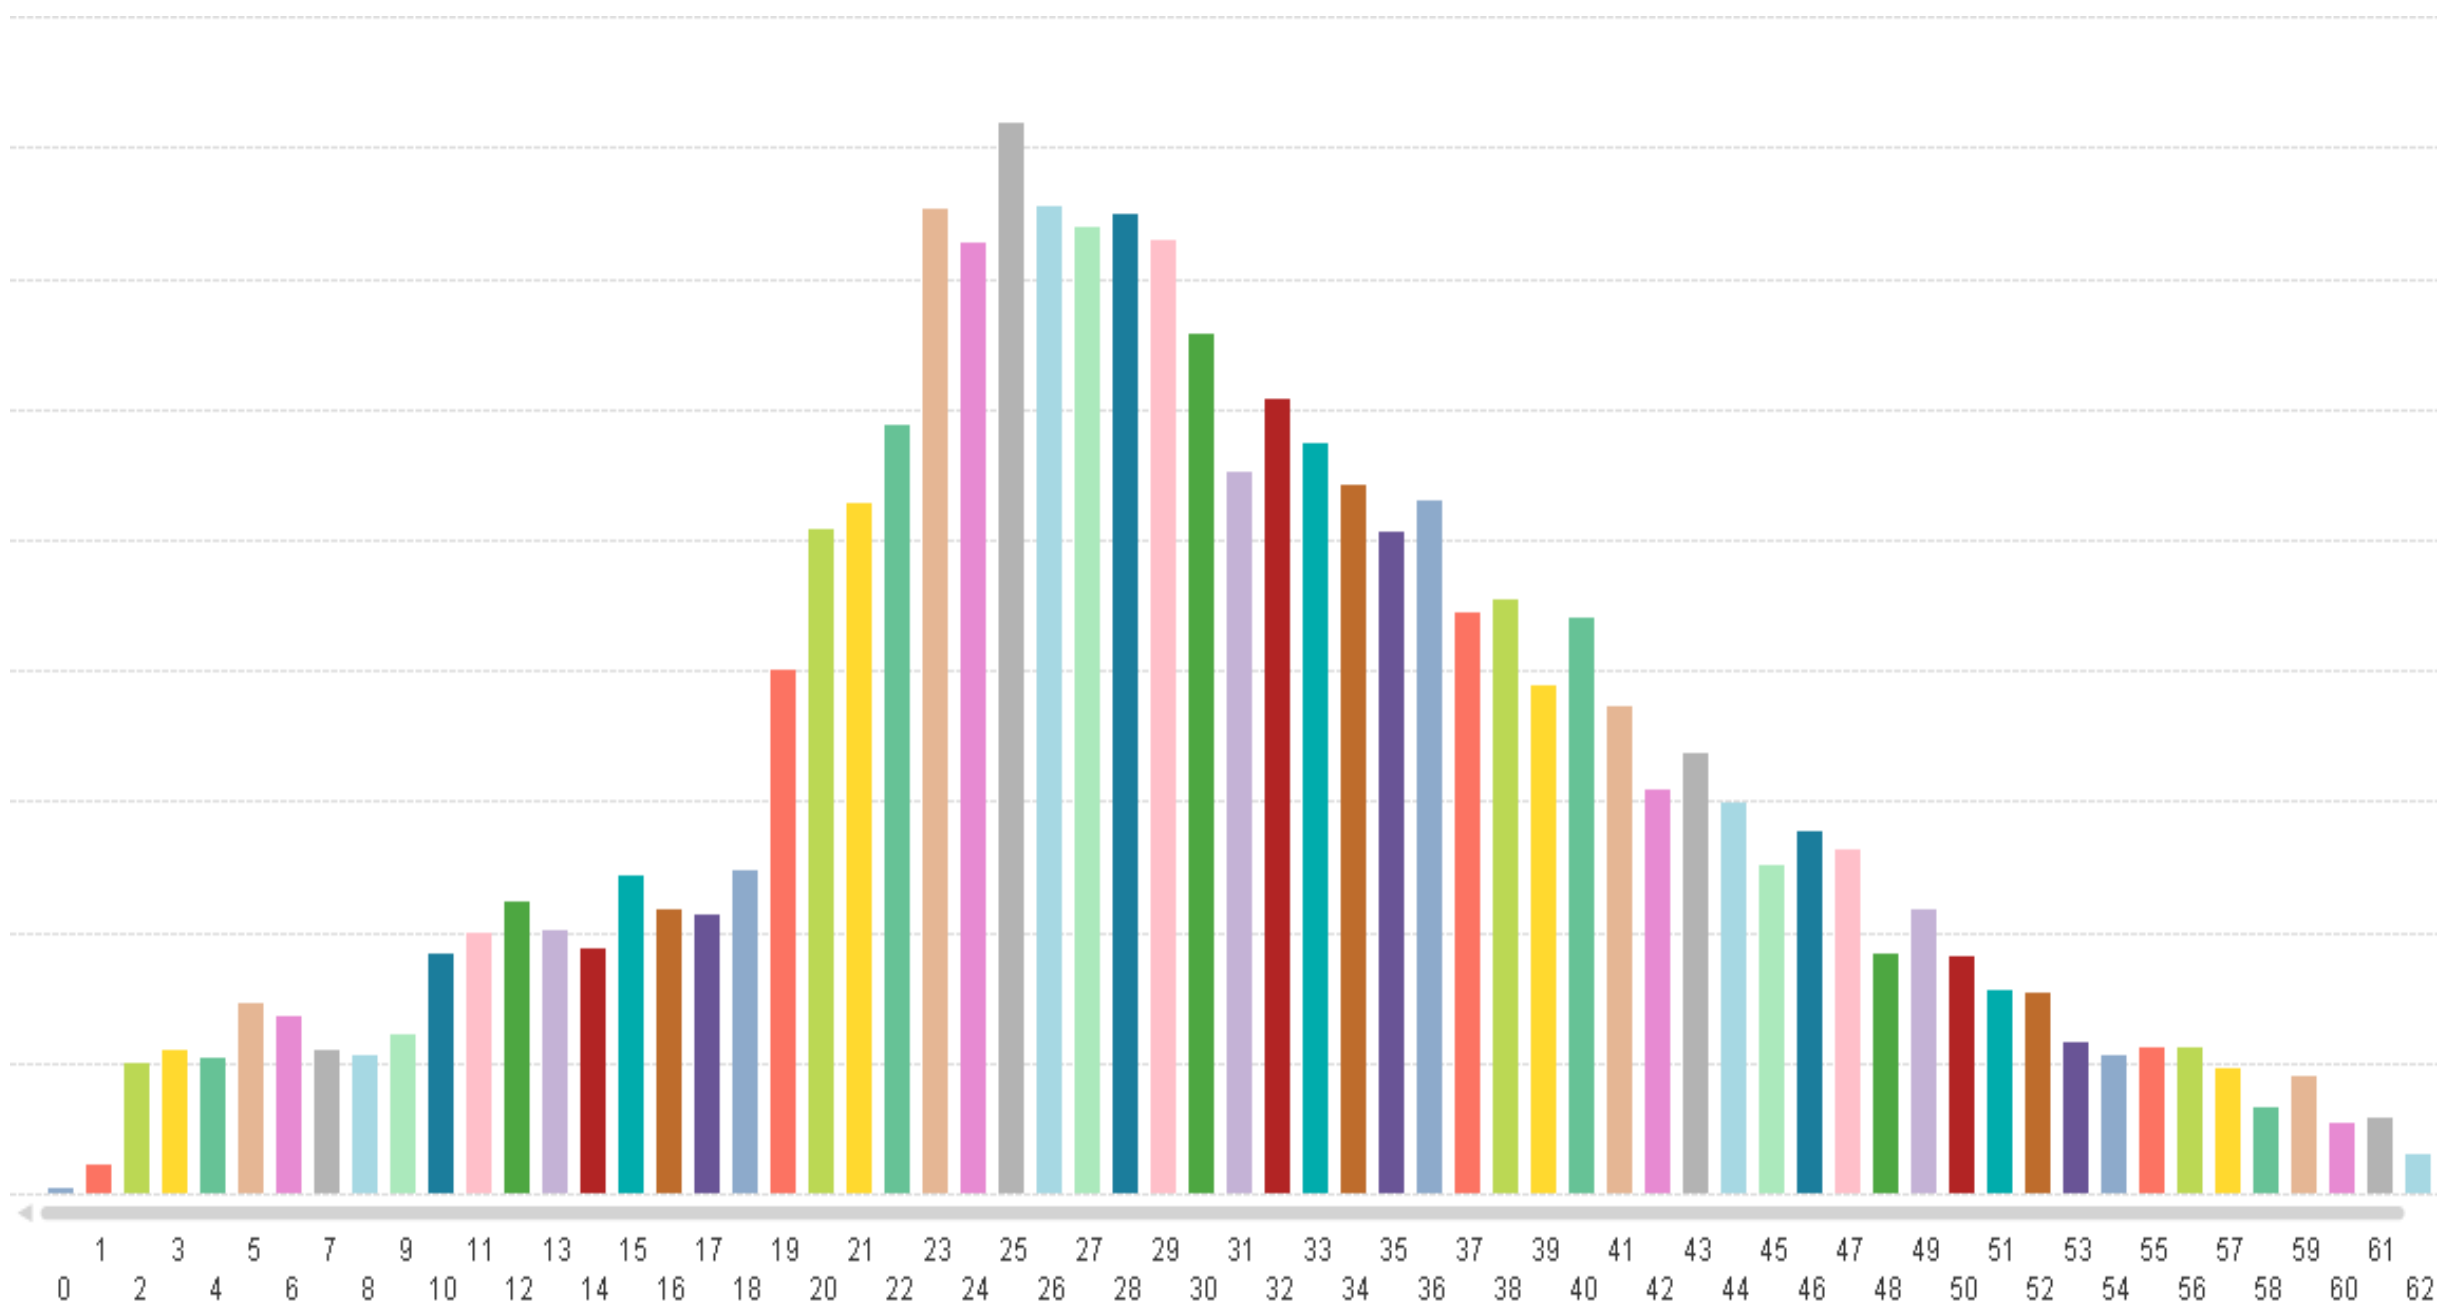

| DESCRIÇÃO | QTDE |
|--|--------|
| RESIDENTES | 9.466 |
| SOLICITANTES DE REFÚGIO - INCLUÍDOS NO SISTEMA | 27.317 |
| SOLICITANTES DE REFÚGIO - FALTA INCLUIR | 1.885 |
| AGENDADOS PARA ATENDIMENTO | 9.978 |
| TOTAL INDIVIDUALIZADO (ESTIMADO) | 48.646 |

Venezuelanos em Roraima

SOLICITAÇÃO DE REFÚGIO / PEDIDOS DE RESIDÊNCIA / AGENDAMENTOS EM RORAIMA

- Homens
- Mulheres

■ Solteiros ■ Outros

PANAMA

VENEZUELA

GUAYANA FRANCESA

COLOMBIA

ECUADOR

PERU

BRAZIL

BOLIVIA

PARAGUAY

CHILE

URUGUAY

Maturin – Pacaraima: 844 Km

60.601

**NÃO CONSTA SAÍDA
DO BRASIL**

50.980

TERRESTRE

42.463

AÉREO

18.013

TERRESTRE 42.463