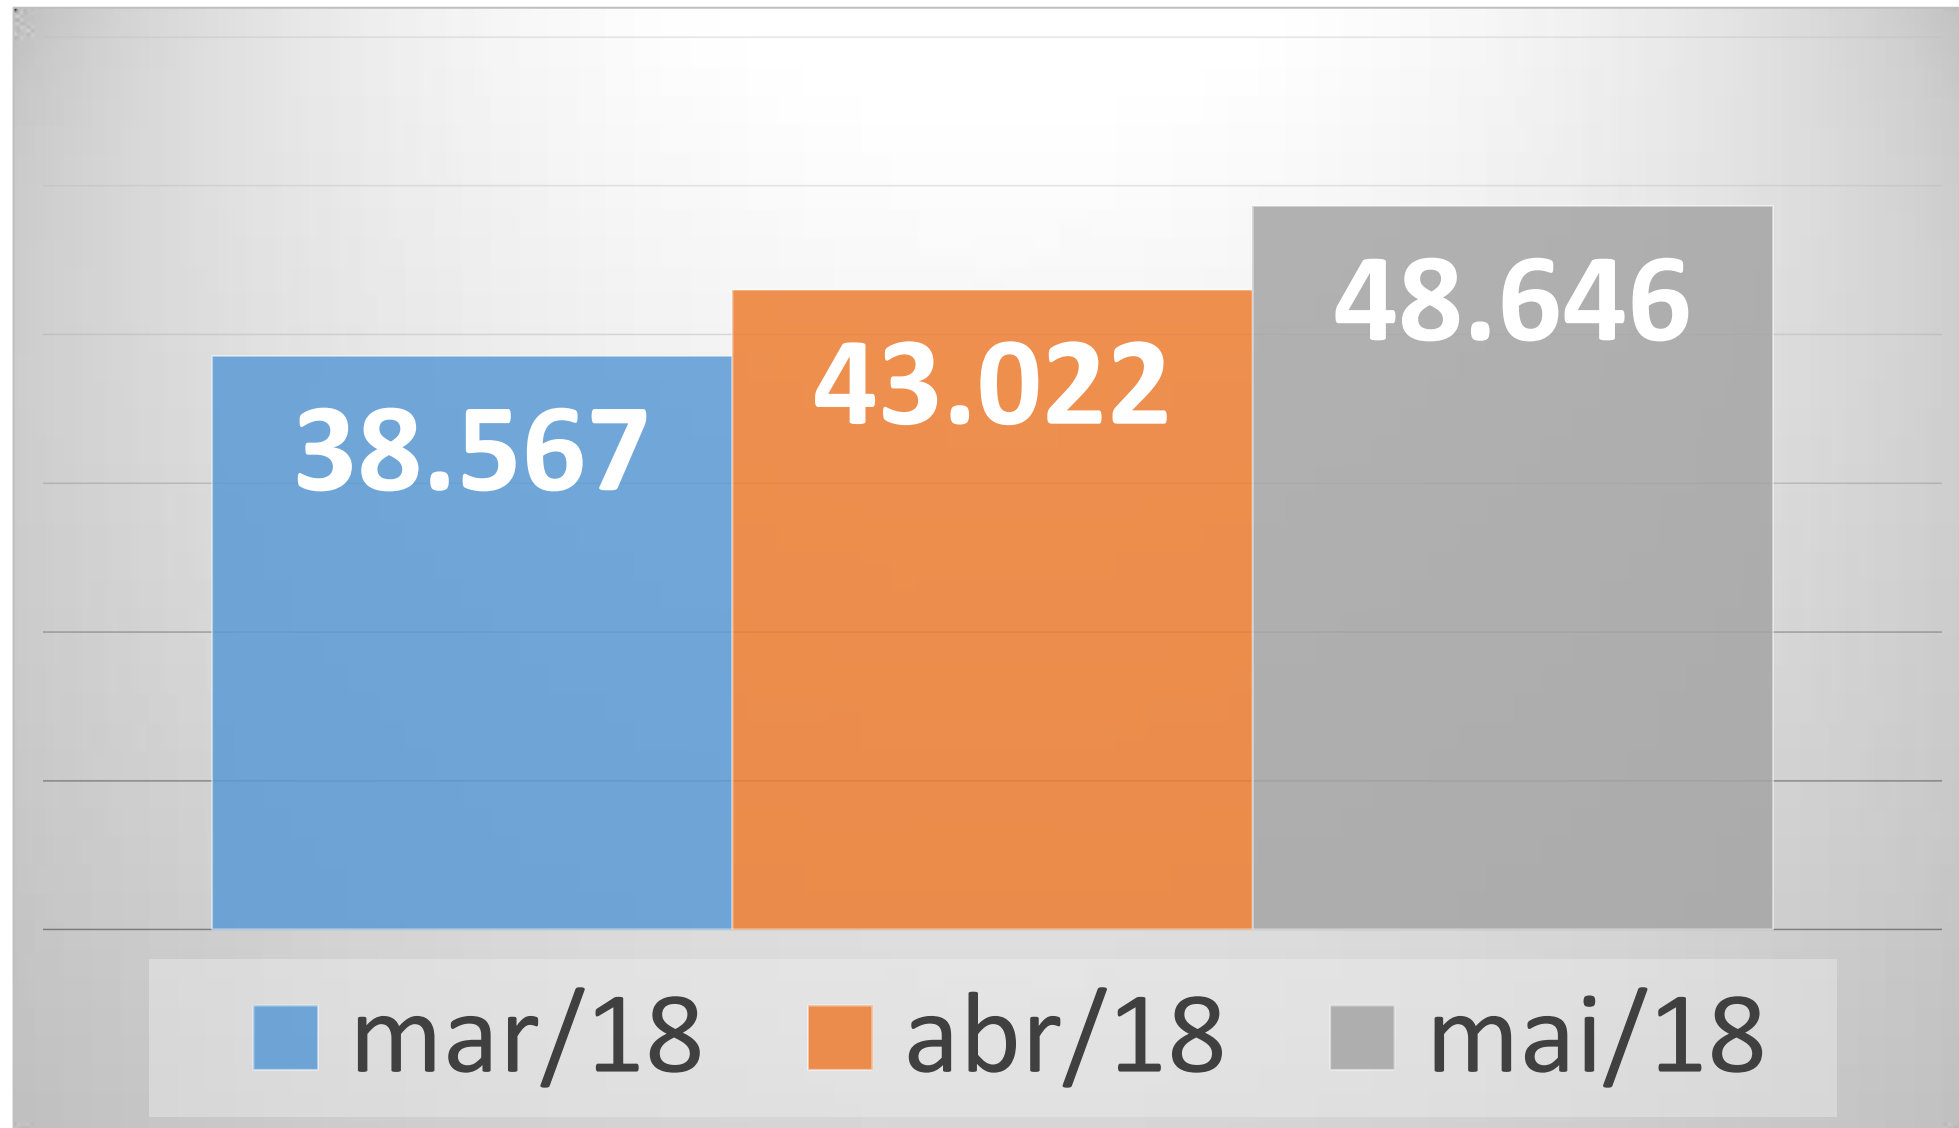

SOLICITAÇÃO DE REFÚGIO / PEDIDOS DE RESIDÊNCIA / AGENDAMENTOS EM RORAIMA