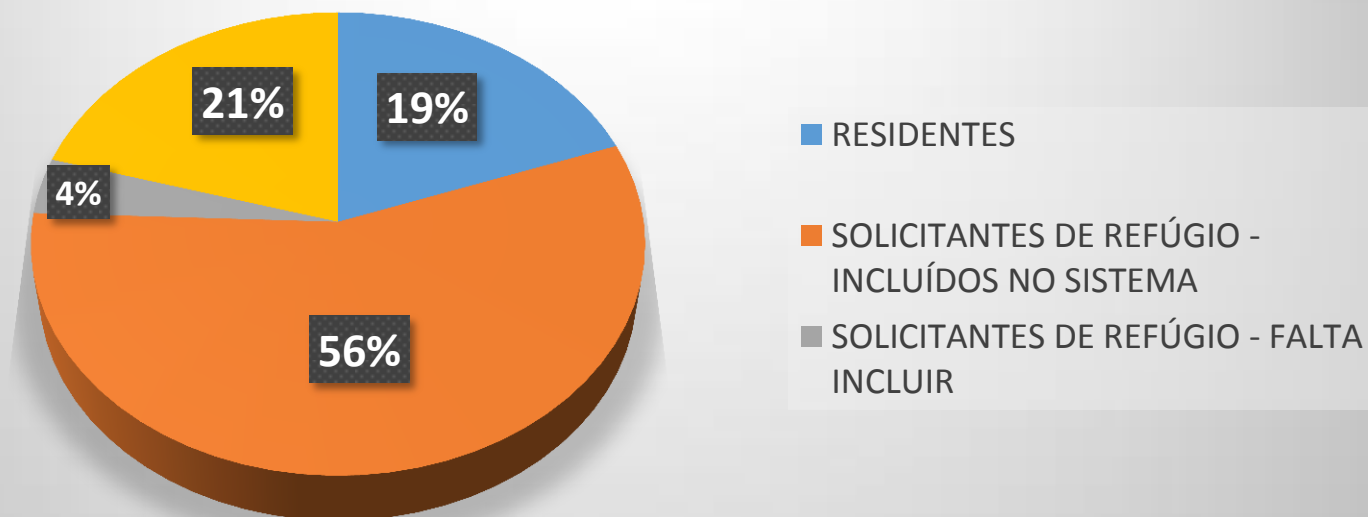

SOLICITAÇÃO DE REFÚGIO / PEDIDOS DE RESIDÊNCIA / AGENDAMENTOS EM RORAIMA
(INDIVIDUALIZADOS) – RETIRADAS AS DUPLICIDADES GERADAS PELOS INÚMEROS PEDIDOS

SITUAÇÃO ATUAL - EM MAIO/2018

DESCRIÇÃO	QTDE
RESIDENTES	9.466
SOLICITANTES DE REFÚGIO - INCLUÍDOS NO SISTEMA	27.317
SOLICITANTES DE REFÚGIO - FALTA INCLUIR	1.885
AGENDADOS PARA ATENDIMENTO	9.978
TOTAL INDIVIDUALIZADO (ESTIMADO)	48.646

Venezuelanos em Roraima