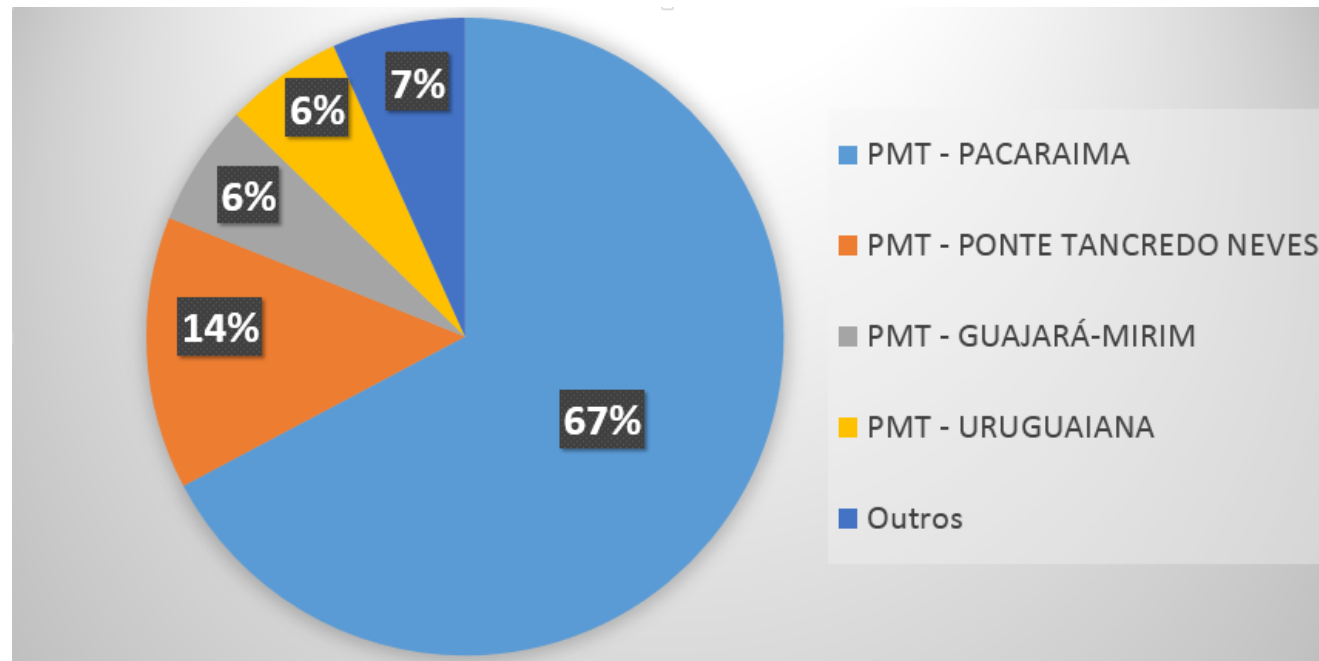

60.601

**NÃO CONSTA SAÍDA
DO BRASIL**

50.980

TERRESTRE

42.463

AÉREO

18.013

TERRESTRE 42.463

AÉREO 18.013

Saída - Via aérea em 2018

[VALOR]

■ Argentina ■ Chile ■ Panama ■ Venezuela ■ EUA ■ Colombia
■ Paraguai ■ Uruguai ■ Peru ■ Mexico ■ Europa ■ Outros

| | |
|-----------|--------|
| Argentina | 51,26% |
| Chile | 18,75% |
| Panama | 9,74% |
| Venezuela | 5,90% |
| EUA | 2,95% |
| Colombia | 2,63% |
| Paraguai | 1,94% |
| Uruguai | 1,72% |
| Peru | 1,01% |
| Mexico | 0,68% |
| Europa | 2,15% |
| Outros | 1,28% |