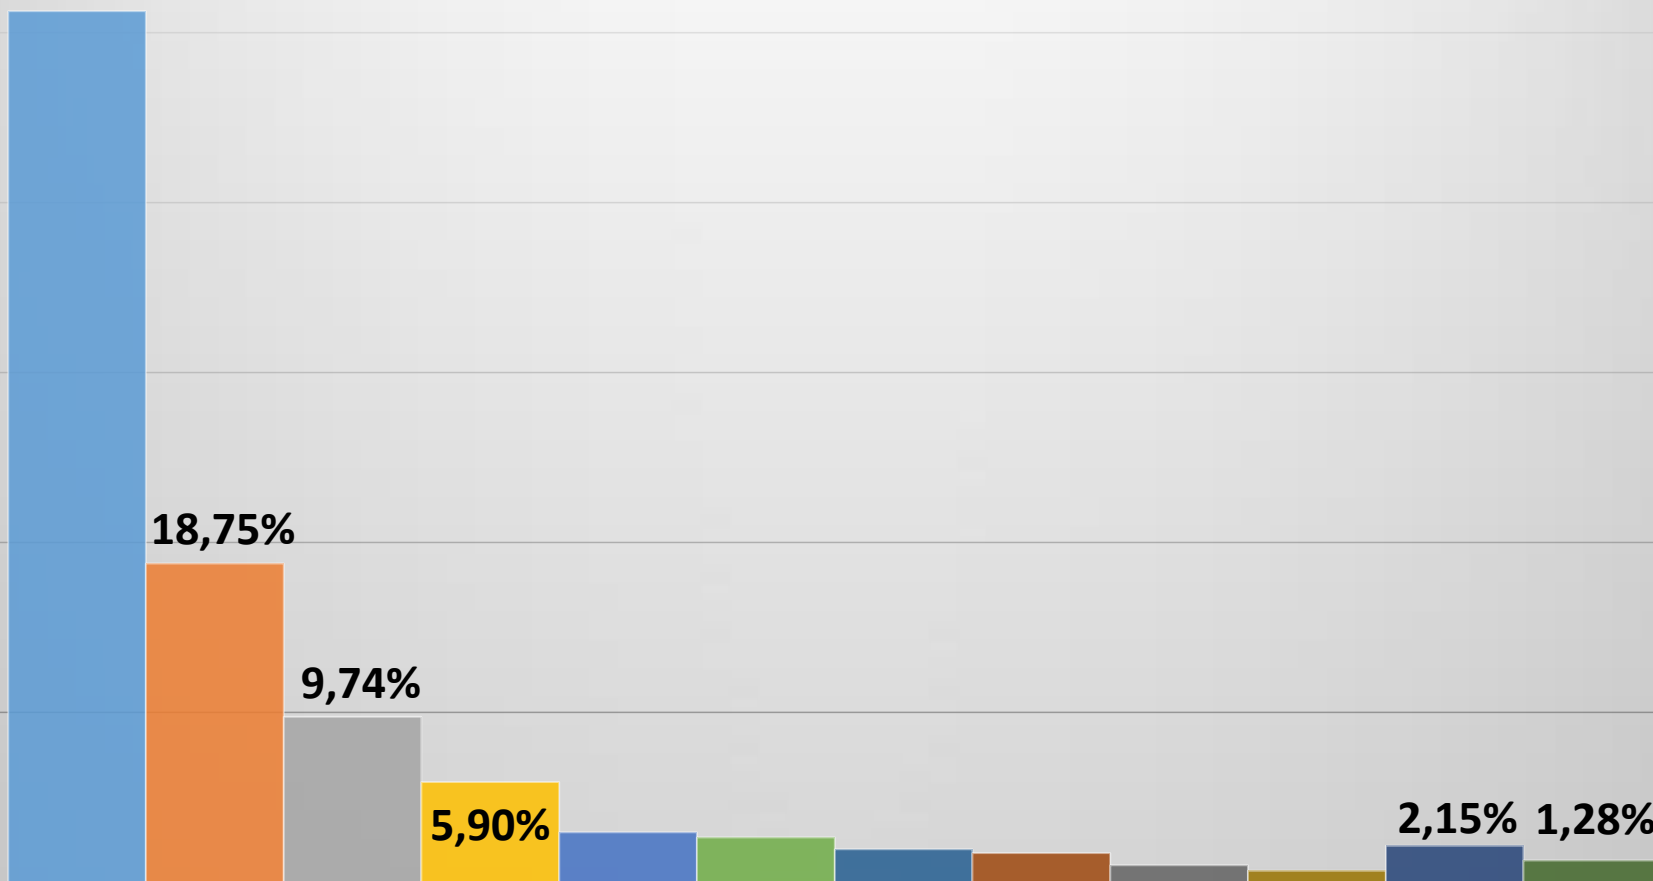

60.601

**NÃO CONSTA SAÍDA
DO BRASIL**

50.980

TERRESTRE

42.463

AÉREO

18.013

TERRESTRE 42.463

AÉREO 18.013

Saída - Via aérea em 2018

[VALOR]

■ Argentina ■ Chile ■ Panama ■ Venezuela ■ EUA ■ Colombia
■ Paraguai ■ Uruguai ■ Peru ■ Mexico ■ Europa ■ Outros

| | |
|-----------|--------|
| Argentina | 51,26% |
| Chile | 18,75% |
| Panama | 9,74% |
| Venezuela | 5,90% |
| EUA | 2,95% |
| Colombia | 2,63% |
| Paraguai | 1,94% |
| Uruguai | 1,72% |
| Peru | 1,01% |
| Mexico | 0,68% |
| Europa | 2,15% |
| Outros | 1,28% |