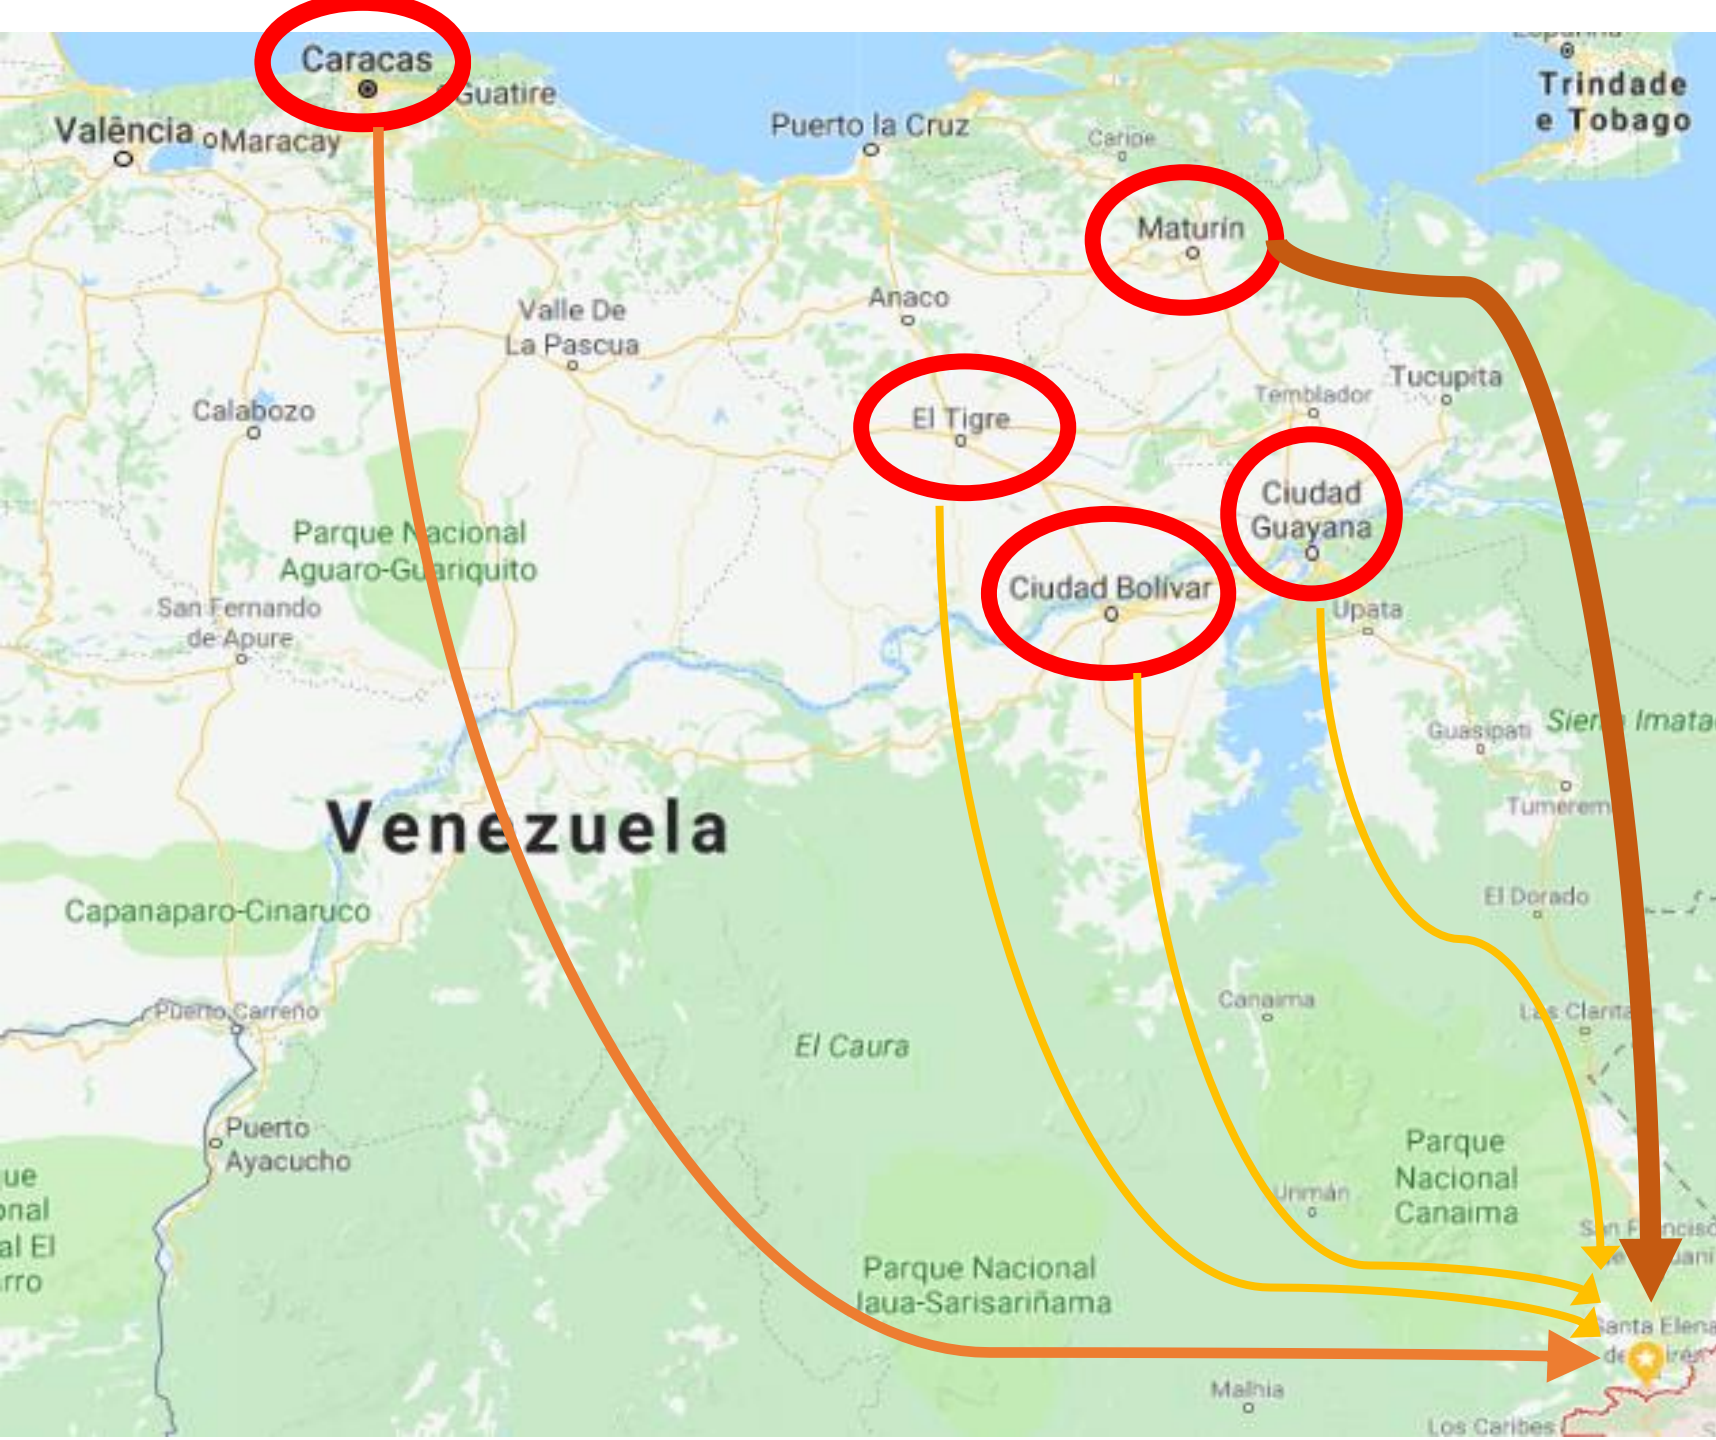

ECUADOR

PERU

BRAZIL

BOLIVIA

PARAGUAY

CHILE

URUGUAY

Maturin – Pacaraima: 844 Km

Caracas - Pacaraima: 1.333 Km

El Tigre – Pacaraima: 880 Km

Guayana – Pacaraima: 664 km

Bolivar – Pacaraima: 781 km

← PACARAIMA

**ENTRARAM POR
PACARAIMA EM
2017/2018**

111.581

SAÍRAM DO BRASIL

60.601

**NÃO CONSTA SAÍDA
DO BRASIL**

50.980

TERRESTRE

42.463

AÉREO

18.013

TERRESTRE 42.463

AÉREO 18.013

Saída - Via aérea em 2018

[VALOR]

■ Argentina ■ Chile ■ Panama ■ Venezuela ■ EUA ■ Colombia
■ Paraguai ■ Uruguai ■ Peru ■ Mexico ■ Europa ■ Outros

| | |
|-----------|--------|
| Argentina | 51,26% |
| Chile | 18,75% |
| Panama | 9,74% |
| Venezuela | 5,90% |
| EUA | 2,95% |
| Colombia | 2,63% |
| Paraguai | 1,94% |
| Uruguai | 1,72% |
| Peru | 1,01% |
| Mexico | 0,68% |
| Europa | 2,15% |
| Outros | 1,28% |